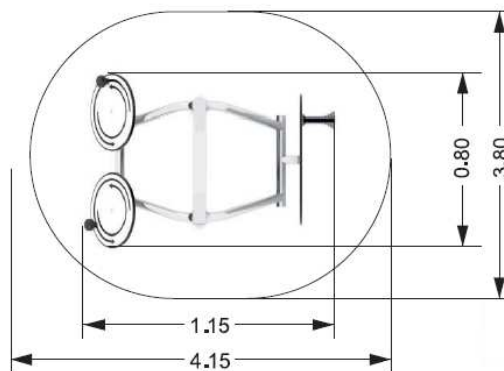

29VPXFITT
1006-1007

STAZIONE DOPPIA XFITT1006-1007

La stazione ginnica XFITT è realizzata interamente **in acciaio inossidabile 304** con pannelli esplicativi in stratificato di laminato plastico per esterni HPL.

La palestra all'aperto diviene rapidamente spazio di socializzazione promuovendo uno stile di vita sano e attivo.

DATI DIMENSIONALI

Altezza totale: cm 185

Area d'ingombro: cm 115 x 80

Area di sicurezza: cm 415 x 380

Eta' d'uso consigliata: > 12 anni

Fissaggio con plinti in profondità 60/70/80 cm